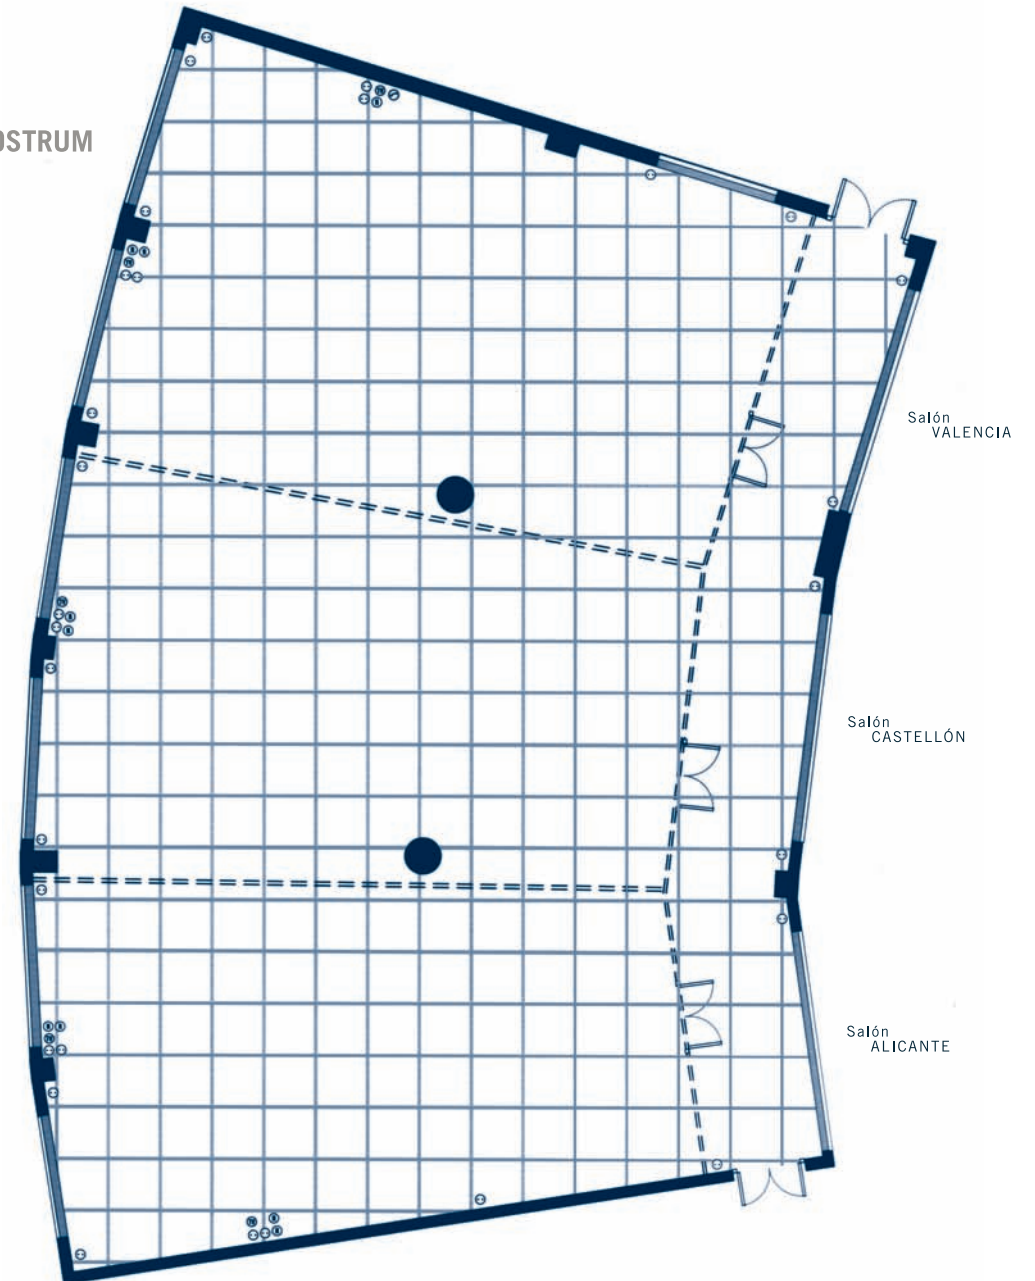

| | Cocktail | Teatro | Escuela | Imperial | Banquete | Montaje en U | 300 | 2,90 | DIVISIÓN |
|--|----------|--------|---------|----------|----------|--------------|-----|------|----------|
|--|----------|--------|---------|----------|----------|--------------|-----|------|----------|